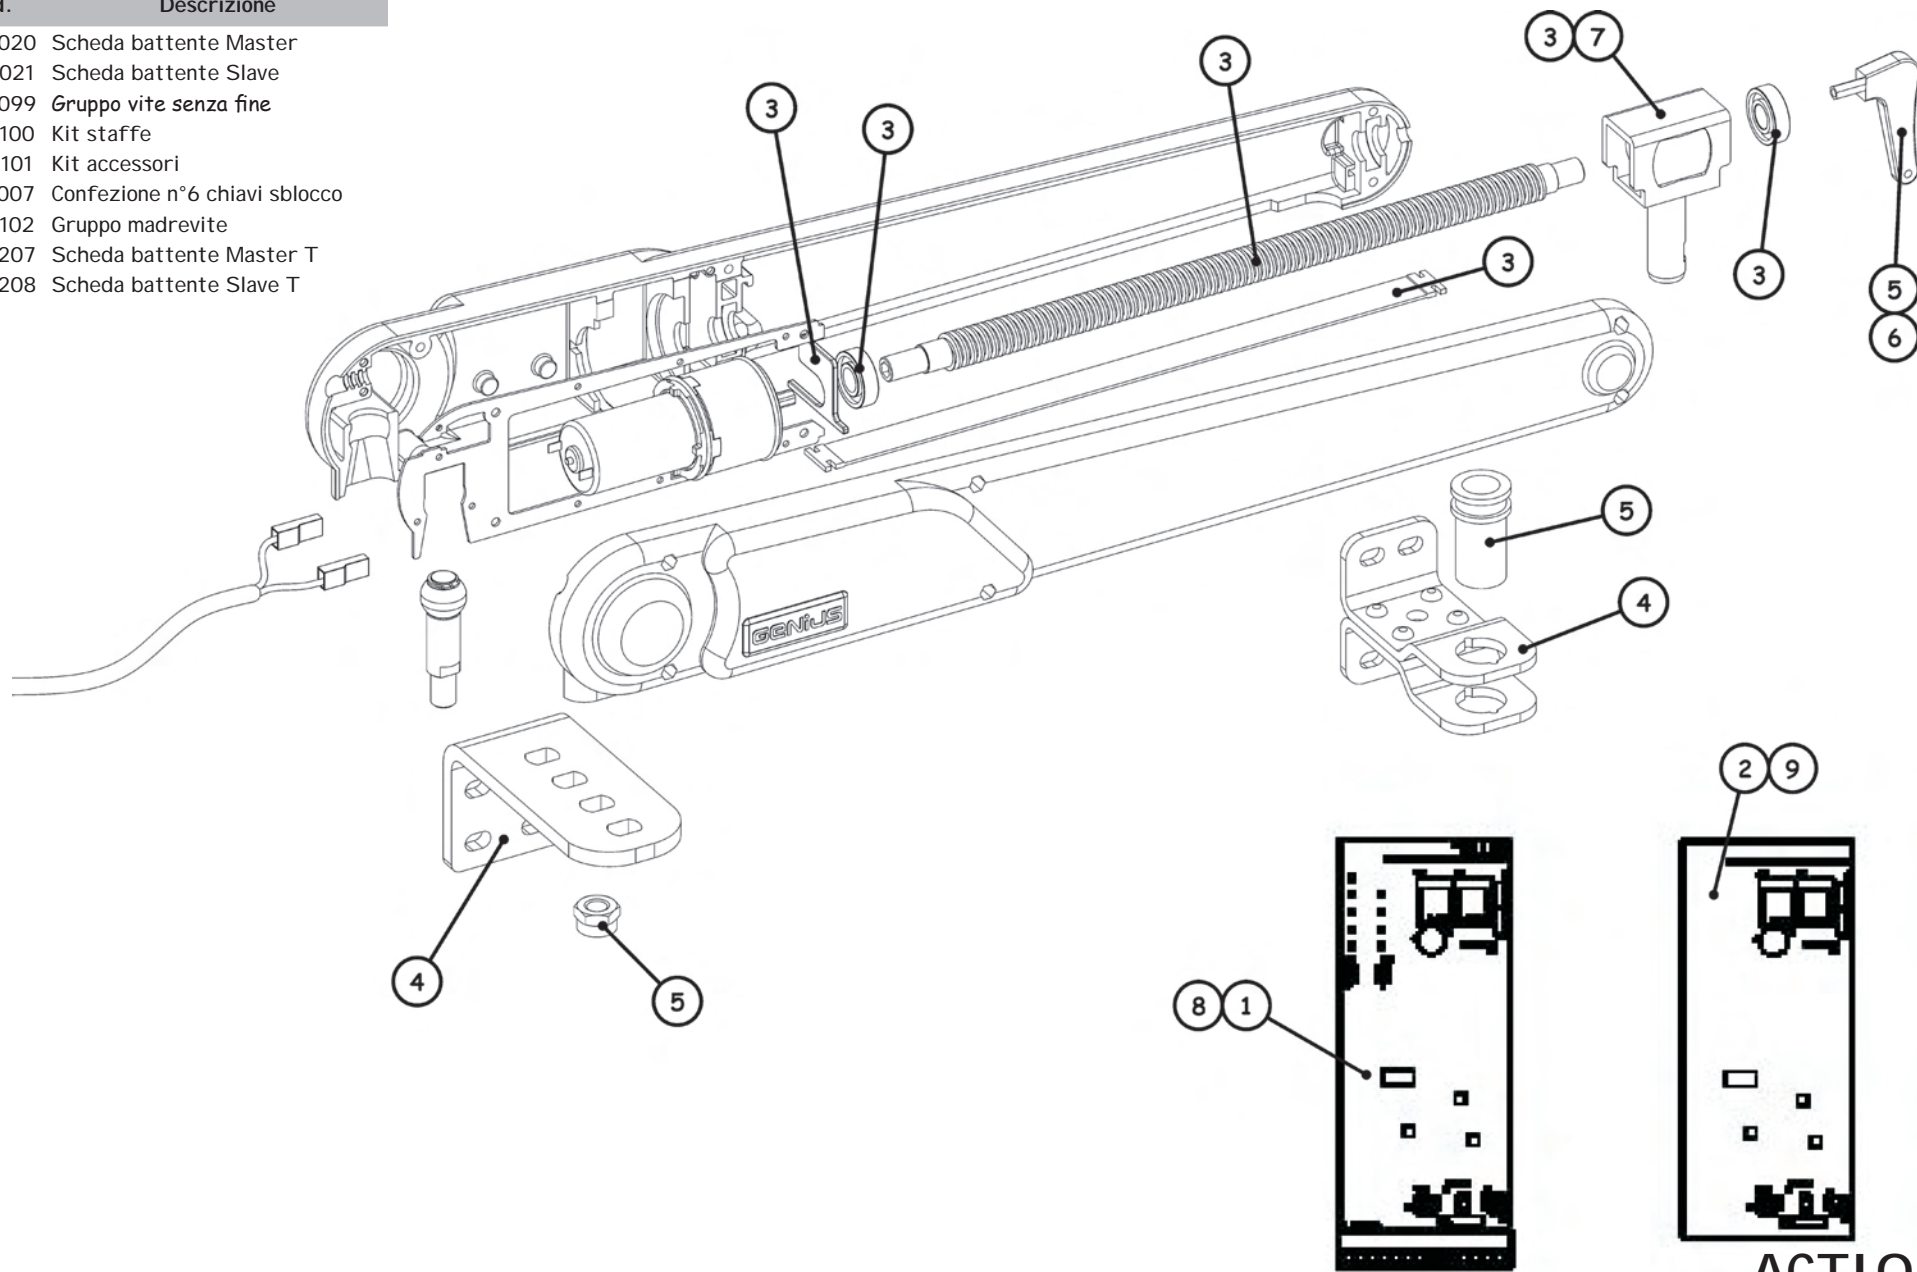

ACTION

Rev.2

Pos.	Cod.	Descrizione
1	6020020	Scheda battente Master
2	6020021	Scheda battente Slave
3	6020099	Gruppo vite senza fine
4	6020100	Kit staffe
5	6020101	Kit accessori
6	58P2007	Confezione n°6 chiavi sblocco
7	6020102	Gruppo madrevite
8	6020207	Scheda battente Master T
9	6020208	Scheda battente Slave T

ACTION